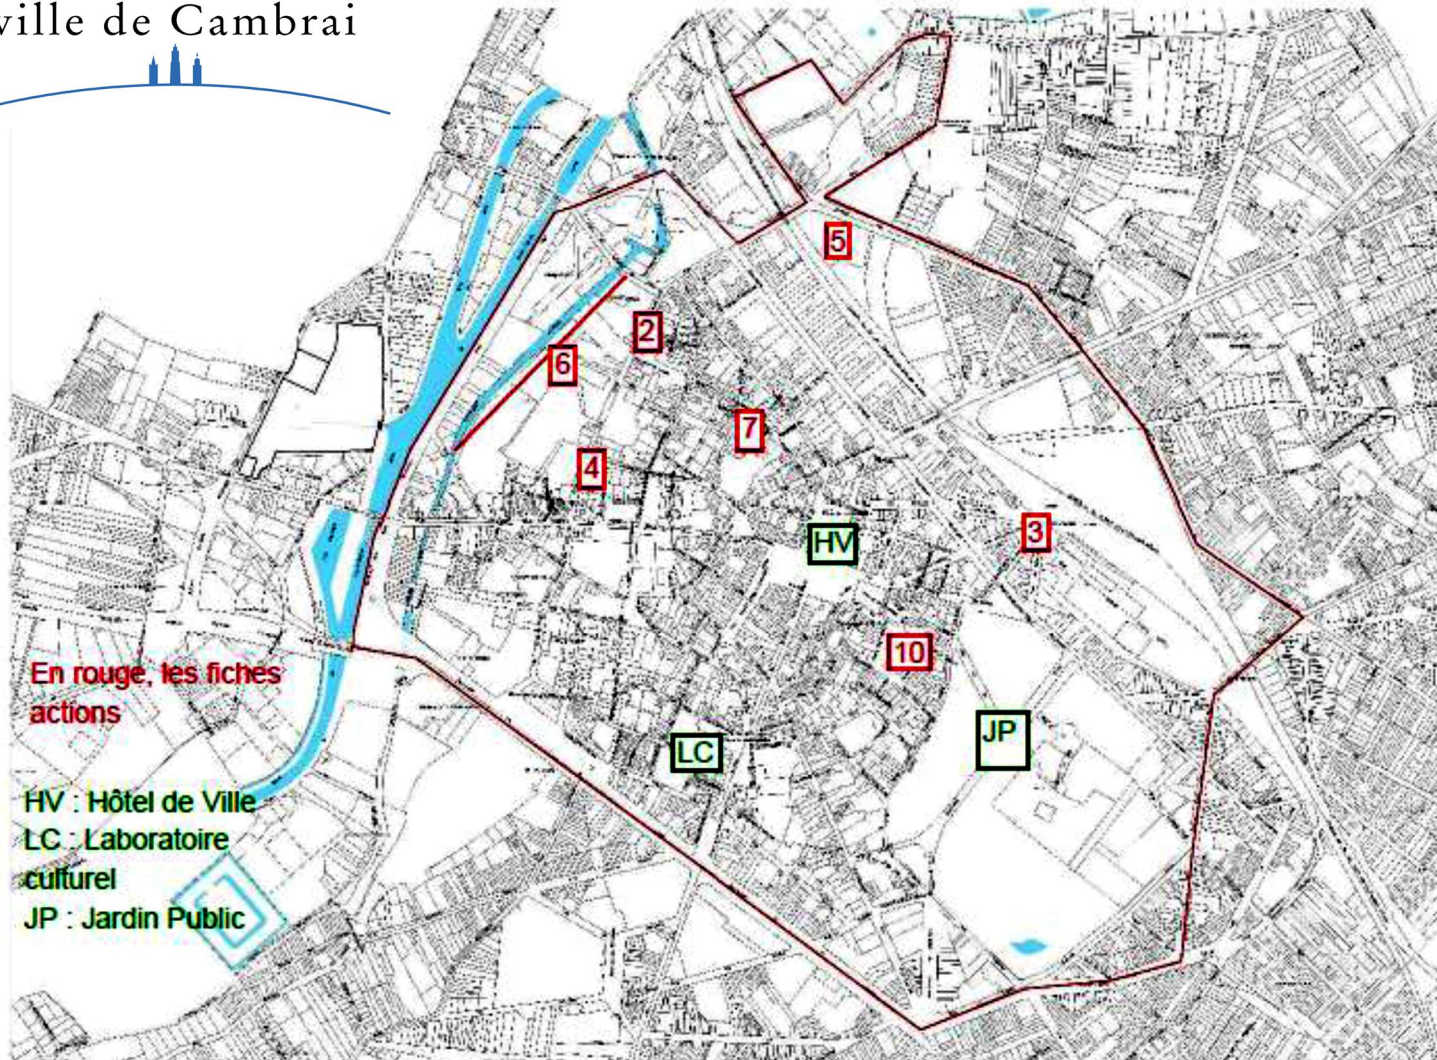

Le périmètre de l'action Cœur de Ville

ville de Cambrai

Actions mures localisées

- 2- Friche TBN
- 3- pôle gare
- 4- Gîte de groupe
- 5- Eclipse
- 6- Promenade des amoureux
- 7 – Implantation de la police municipale en cœur de ville
- 10- marché couvert